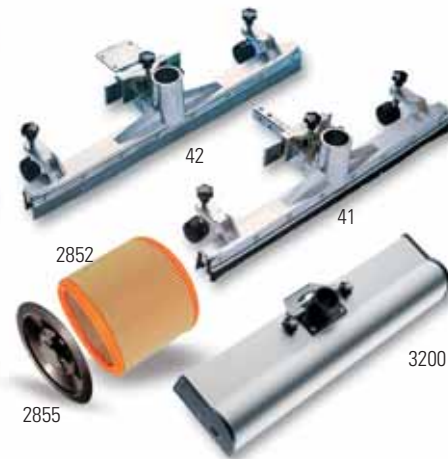

Dodatna oprema

Strujic-S.hr

www.strujic-s.hr

Mala Subotica, Glavna 67, Mob: 098/426 085, Email: info@strujic-s.hr